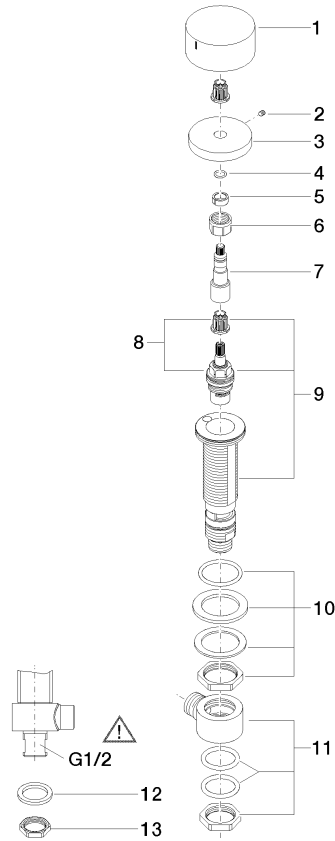

Deck valve anti-clockwise closing hot - Dark Chrome

CL.1

20 000 741

- hole diameter 32 mm
- handle Ø 60mm
- without rosette
- with hot marking

Fits: CL.1, CYO

	Dark Chrome	20 000 741-19
	Chrome	20 000 741-00
	Brushed Platinum	20 000 741-06
	Brushed Durabronze (23kt Gold)	20 000 741-28
	Matte Black	20 000 741-33
	Brushed Champagne (22kt Gold)	20 000 741-46
	Champagne (22kt Gold)	20 000 741-47
	Brushed Dark Platinum	20 000 741-99

20 000 741

mm [inches]

Flow rate chart

Certificates

WRAS_2103001.

20 000 741

Parts for other finishes can be found here: [Chrome](#)

Spare parts list

No.	Item Number	Name	Quantity used	Delivery time
1	09 20 74 006-19	handle (hot)	1	60
2	90 31 11 007 00 90	pin	1	2
3	09 27 74 003-19	rosette	1	60
4	90 14 10 060 00 90	seal	1	2
5	90 14 15 020 03 90	ring	1	2
6	90 23 30 023 00 90	nut	1	2
7	09 29 06 107-00	spindle	1	10
8	90 90 03 132 00 90	top	1	2
9	04 17 11 058 32 90	side panel	1	2
10	04 23 10 032 78 90	fixing set	1	2
11	04 17 11 023 10 90	distributor	1	2
12	09 30 11 059 90	disc	1	2
13	09 23 10 012 90	nut	1	2